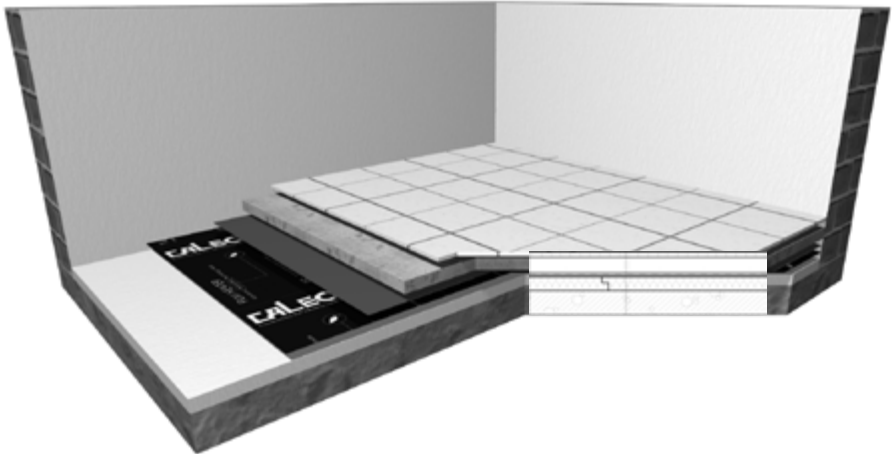

info@caleo.hu

Alkalmazott rétegrend

CALEO EFFICIENT

hőtároló padlófűtési rendszer

Új padló szerkezet és hőtároló padlófűtés
építése közbenső födémen vagy talajon fekvő padlón

- Tervezett padlóburkolat
- 4-6 cm esztrich réteg (aljatbeton)
- **Technológiai PE szigetelés**
- **CALEO fűtésrendszer**
- Méretezett lépésálló hőszigetelés
- Talajvíz, talajnedvesség elleni szigetelés
- Szerelőbeton/alaplemez

Alkalmazott rétegrendek

CALEO REG

padlófűtési rendszer

Laminált padló, szalagparketta
és egyéb úsztatott burkolatok fűtése

- tervezett laminált padló vagy szalagparketta burkolat
- **PE párazáró fólia**
- **CALEO fűtésrendszer**
- **technológiai XPS habréteg**
- hőszigetelt födém szerkezet (burkolásra előkészített felület)