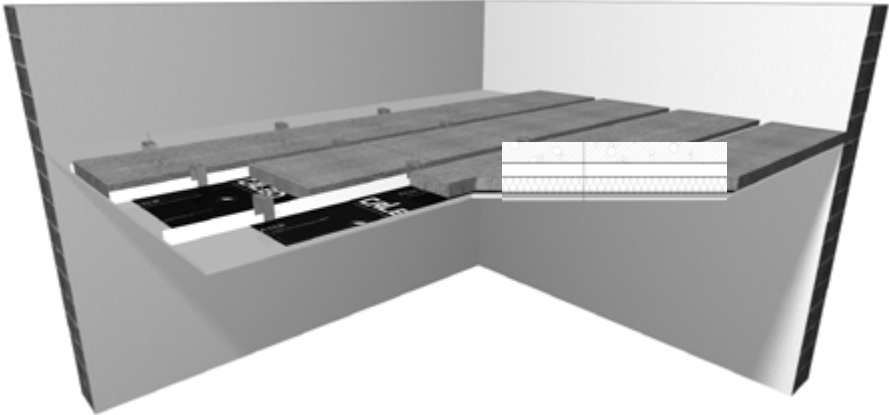

**Padlófűtés építése meglévő szerkezeten
szárasesztrich alkalmazásával**

- tervezett padlóburkolat
- szárasesztrich lap
- **PE párazáró fólia**
- **CALEO fűtésrendszer**
- **technológiai XPS habréteg**
- hőszigetelt födémszerkezet (burkolásra előkészített felület)

Alkalmazott rétegrend

CALEO DIRECT

fal- és mennyezetfűtési rendszer

Mennyezet- vagy falfűtés építése
épített gipszkarton szerkezetben

- Méretezett hőszigetelt födémszerkezet
- Tervezett párazáró fólia
- Technológiai kőzetgyapot hőszigetelés
- **CALEO fűtésrendszer**
- Gipszkarton álmennyezet