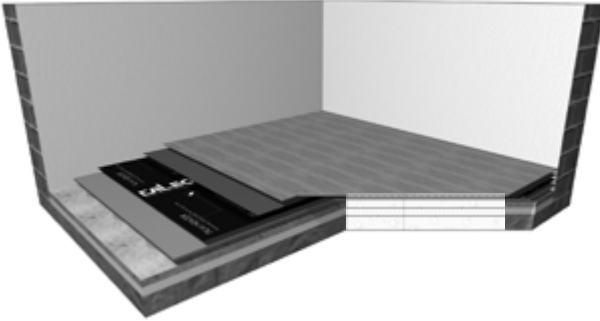

info@caleo.hu

Alkalmazott rétegrend

CALEO EFFICIENT

hőtároló padlófűtési rendszer

Új padló szerkezet és hőtároló padlófűtés
építése közbenső födémen vagy talajon fekvő padlón

- Tervezett padlóburkolat
- 4-6 cm esztrich réteg (aljatbeton)
- **Technológiai PE szigetelés**
- **CALEO fűtésrendszer**
- Méretezett lépésálló hőszigetelés
- Talajvíz, talajnedvesség elleni szigetelés
- Szerelőbeton/alaplemez

Alkalmazott rétegrendek

CALEO REG

padlófűtési rendszer

Laminált padló, szalagparketta
és egyéb úsztatott burkolatok fűtése

- tervezett laminált padló vagy szalagparketta burkolat
- **PE párazáró fólia**
- **CALEO fűtésrendszer**
- **technológiai XPS habréteg**
- hőszigetelt födém szerkezet (burkolásra előkészített felület)